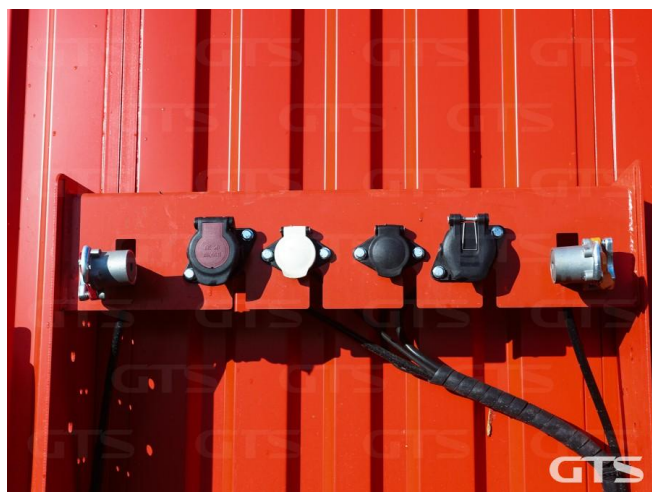

Шторный полуприцеп

T3A 588510

Основные характеристики

Длина: 13.6

Склад: Екатеринбург

Количество осей: 3

Марка осей: SAF

Тормоза: Дисковые

Задний портал: Ворота

Тип: Шторный

Держатель для двух запасных колес

Отверстия в полу под коники

Инструментальный ящик

Подъемная ось

Без пробега по РФ

ABS

Подвеска: Интегральная

Дополнительная информация

Шторный полуприцеп ТЗА 588510

Оригинал ПТС

3 оси

Без пробега по РФ

Цена указана с НДС

Внешние габариты: